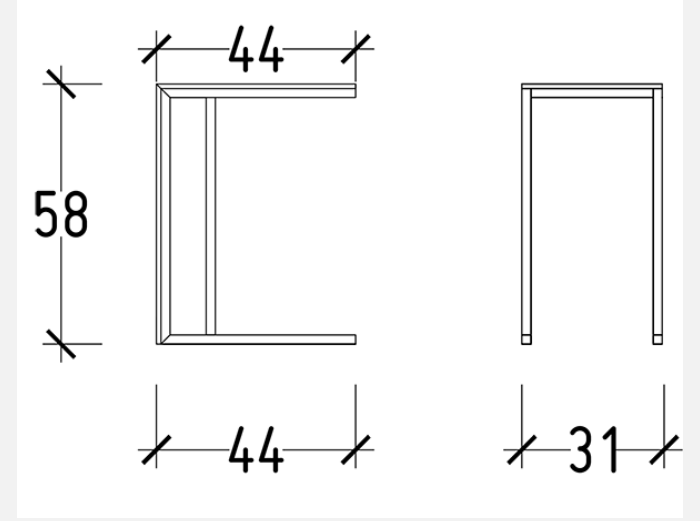

Satış Fiyatı : 12.820 TL

İndirim Oranı : %50

Satış Fiyatı : 6.410 TL