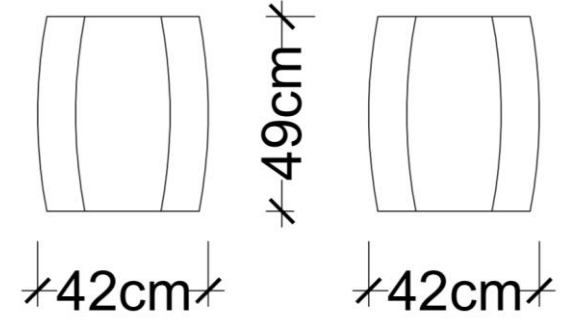

# Hex B Yan Sehpa

Masko

Satış Fiyatı : 19.121 TL

İndirim Oranı : %50

Satış Fiyatı : 9.560 TL

LODA