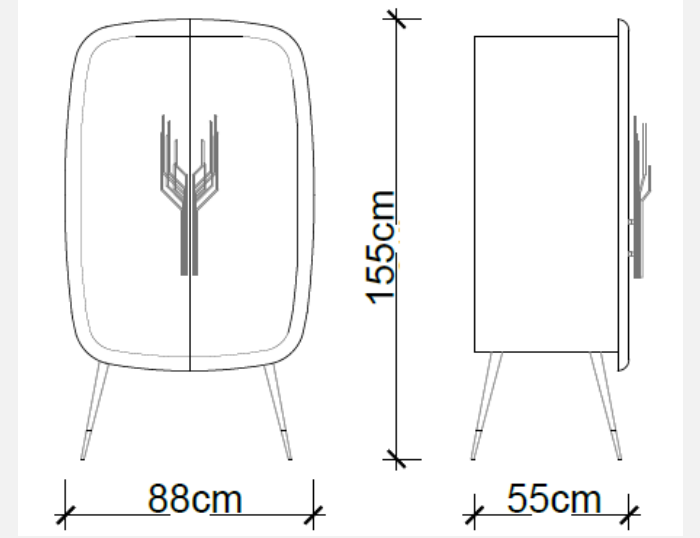

Bug Vitrin - 1 Adet

Masko

Satış Fiyatı : 64.626 TL

İndirim Oranı : %50

Satış Fiyatı : 32.313 TL

LODA