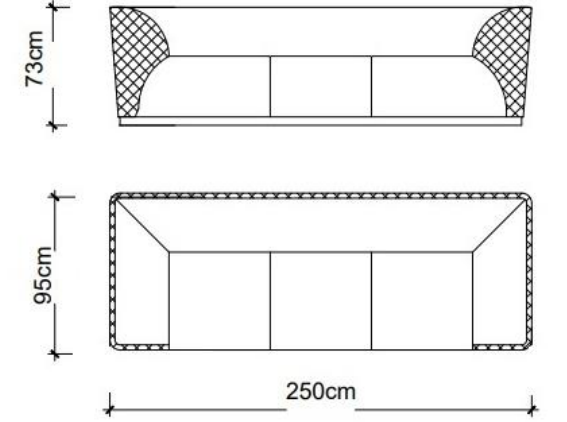

Delta Koltuk

Masko

Satış Fiyatı : 96.716 TL

İndirim Oranı : %50

Satış Fiyatı : 48.358 TL

LODA