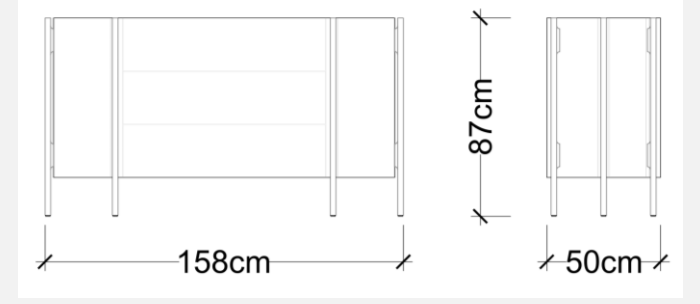

Satış Fiyatı : 288.525 TL

İndirim Oranı : %50

Satış Fiyatı : 144.262 TL

(karyola-şifonyer-2 adet komodin dahildir.)