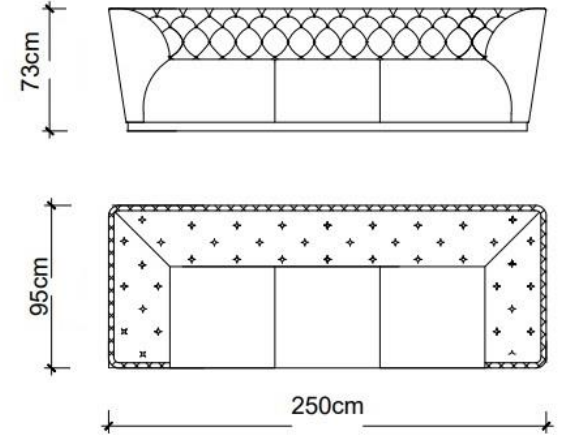

# Delta Koltuk

Masko

Satış Fiyatı : 96.716 TL

İndirim Oranı : %50

Satış Fiyatı : 48.358 TL

LODA

Satış Fiyatı : 113.391 TL

İndirim Oranı : %50