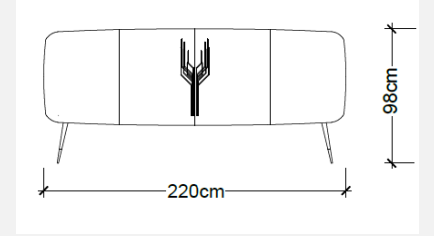

Satış Fiyatı : 208.631 TL

İndirim Oranı : %50

Satış Fiyatı : 104.315 TL

(masa-konsol-2 adet sandalye dahildir.)