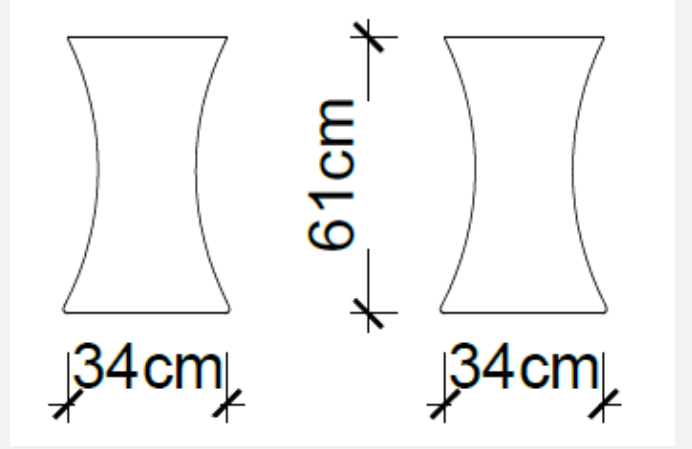

Satış Fiyatı : 17.344 TL

İndirim Oranı : %50

Satış Fiyatı : 8.672 TL