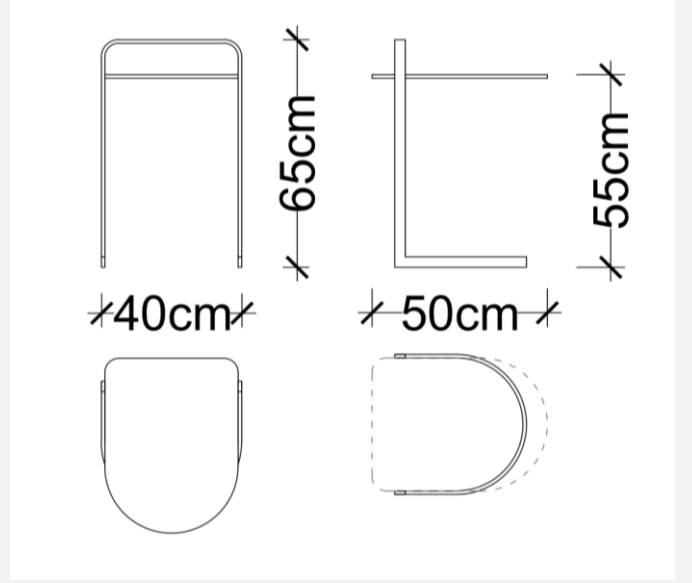

# Bug Yan Sehpa - Alçak

Masko

Satış Fiyatı : 40.519 TL

İndirim Oranı : %50

Satış Fiyatı : 20.259 TL

LODA

Satış Fiyatı : 9.886 TL

İndirim Oranı : %50

# Hex B Yan Sehpa

Masko

Satış Fiyatı : 19.121 TL

İndirim Oranı : %50

Satış Fiyatı : 9.560 TL

LODA