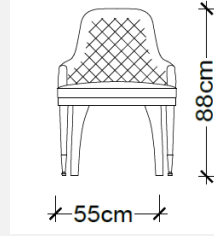

Satış Fiyatı : 208.631 TL

İndirim Oranı : %50

Satış Fiyatı : 104.315 TL

(masa-konsol-2 adet sandalye dahildir.)