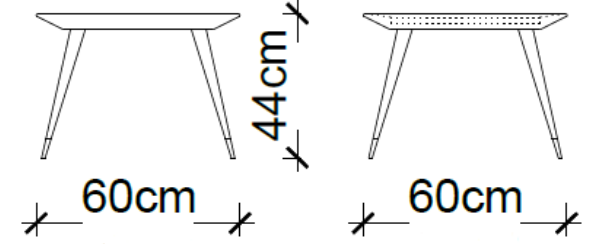

# Bug Yan Sehpa - Alçak

Masko

Satış Fiyatı : 40.519 TL

İndirim Oranı : %50

Satış Fiyatı : 20.259 TL

LODA

Satış Fiyatı : 9.886 TL

İndirim Oranı : %50