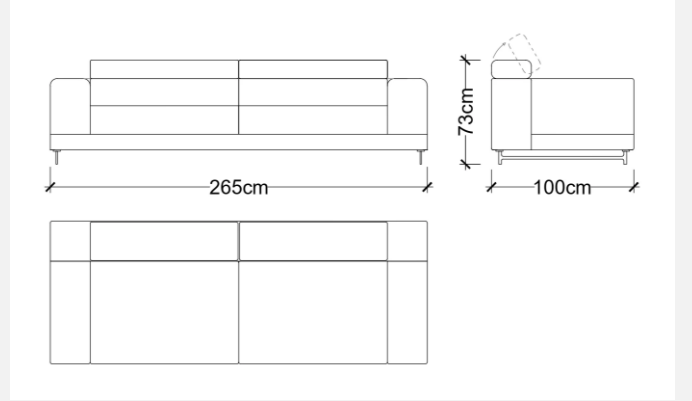

Luna Mekanizmalı Koltuk

Masko

Satış Fiyatı : 96.716 TL

İndirim Oranı : %50

Satış Fiyatı : 48.358 TL

LODA