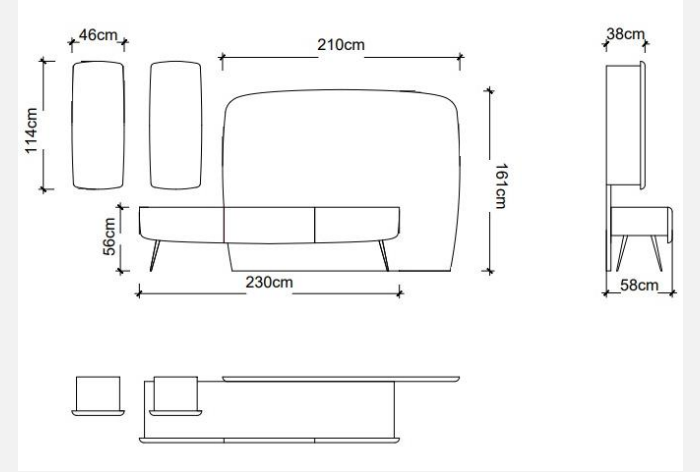

Bug TV Ünitesi

Masko

Satış Fiyatı : 128.158 TL

İndirim Oranı : %50

Satış Fiyatı : 64.079 TL

LODA