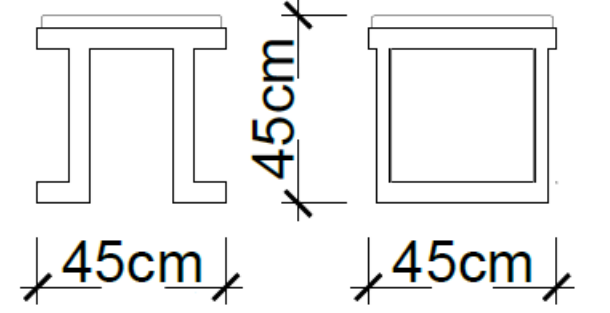

Satış Fiyatı : 16.314 TL

İndirim Oranı : %50

Satış Fiyatı : 8.157 TL