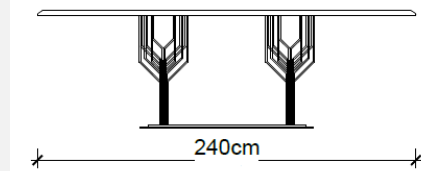

Satış Fiyatı : 208.631 TL

İndirim Oranı : %50

Satış Fiyatı : 104.315 TL

(masa-konsol-2 adet sandalye dahildir.)