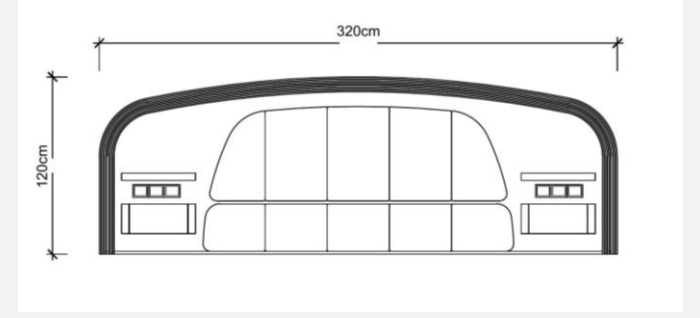

Satış Fiyatı : 288.525 TL

İndirim Oranı : %50

Satış Fiyatı : 144.262 TL

(karyola-şifonyer-2 adet komodin dahildir.)