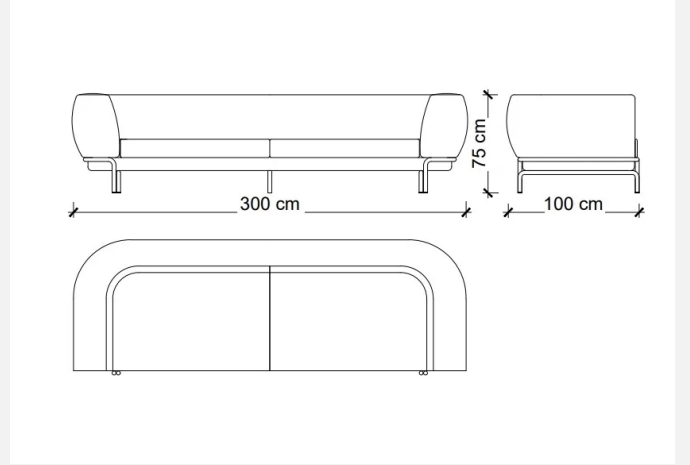

Satış Fiyatı : 110.056 TL

İndirim Oranı : %50

Satış Fiyatı : 55.028 TL