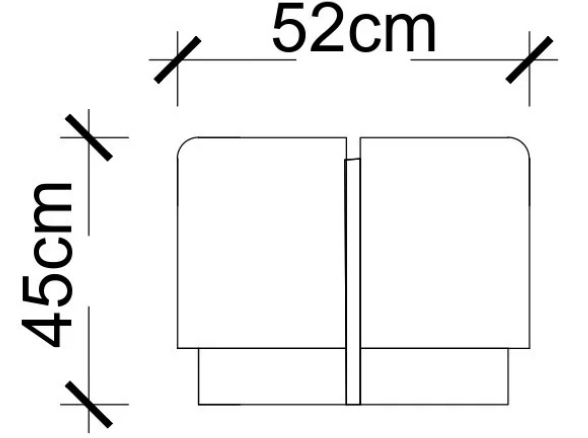

Vega Puf

Masko

Satış Fiyatı : 21.460 TL

İndirim Oranı : %50

Satış Fiyatı : 10.730 TL

LODA