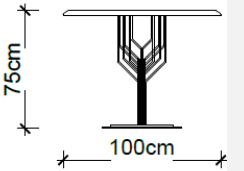

Satış Fiyatı : 208.631 TL

İndirim Oranı : %50

Satış Fiyatı : 104.315 TL

(masa-konsol-2 adet sandalye dahildir.)