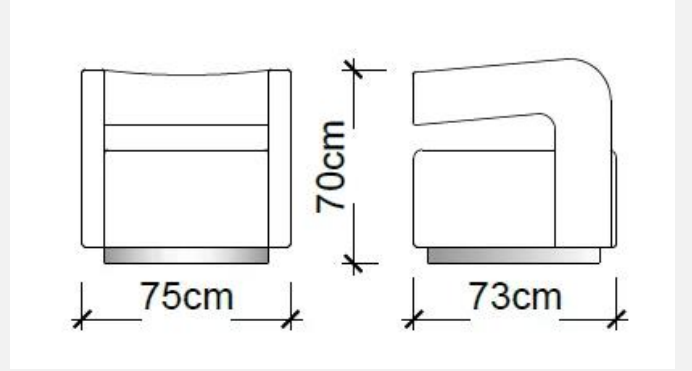

# Gilles Berjer - 2 Adet

Masko

Satış Fiyatı : **33.224 TL**  
(adet fiyatıdır.)

İndirim Oranı : %50

Satış Fiyatı : **16.612 TL**  
(adet fiyatıdır)

LODA

YAN SEHPA

LODA